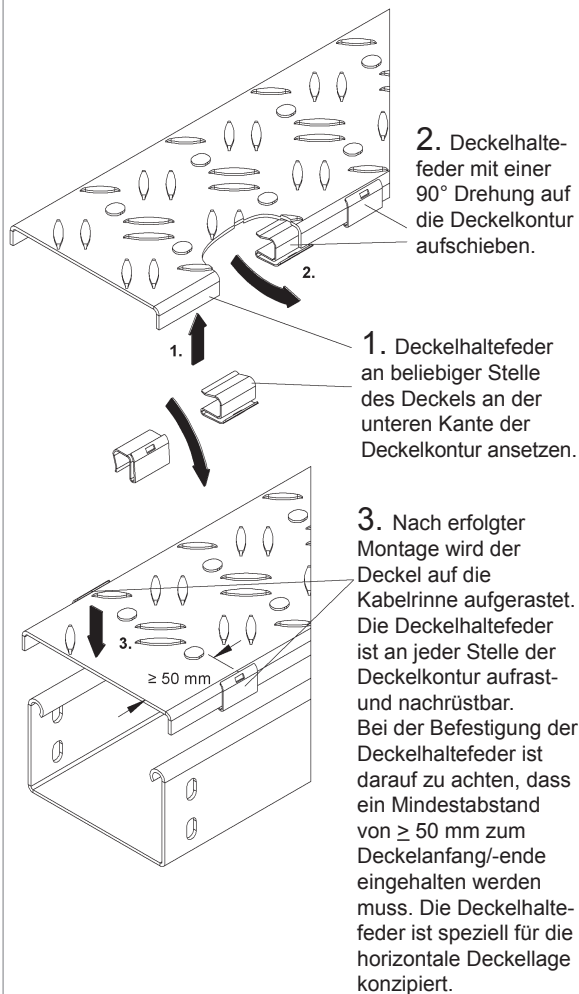

DECKELHALTEFEDER RDHFS 9 V

zur Befestigung von Kabelrinnendeckel

MONTAGEANLEITUNG

DEMONTAGEANLEITUNG

Empfohlene Anzahl Deckelhaltefedern

Deckelkurzstücke
 < 200 mm mindestens
 2 Deckelhaltefedern

Deckelkurzstücke
 ≥ 200 mm - 1000 mm mindestens
 4 Deckelhaltefedern

Deckelstücke
 ≥ 1000 mm mindestens
 6 Deckelhaltefedern