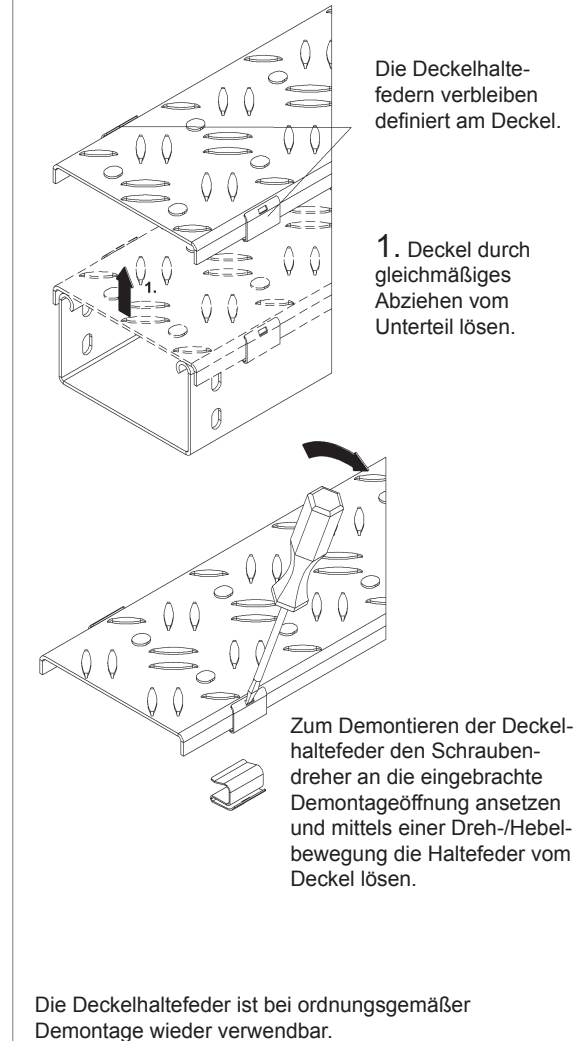

DECKELHALTEFEDER RDHFS 9 V

zur Befestigung von Kabelrinnendeckel

MONTAGEANLEITUNG

DEMONTAGEANLEITUNG

Empfohlene Anzahl Deckelhaltefedern

Deckelkurzstücke
 < 200 mm mindestens
 2 Deckelhaltefedern

Deckelkurzstücke
 ≥ 200 mm - 1000 mm mindestens
 4 Deckelhaltefedern

Deckelstücke
 ≥ 1000 mm mindestens
 6 Deckelhaltefedern