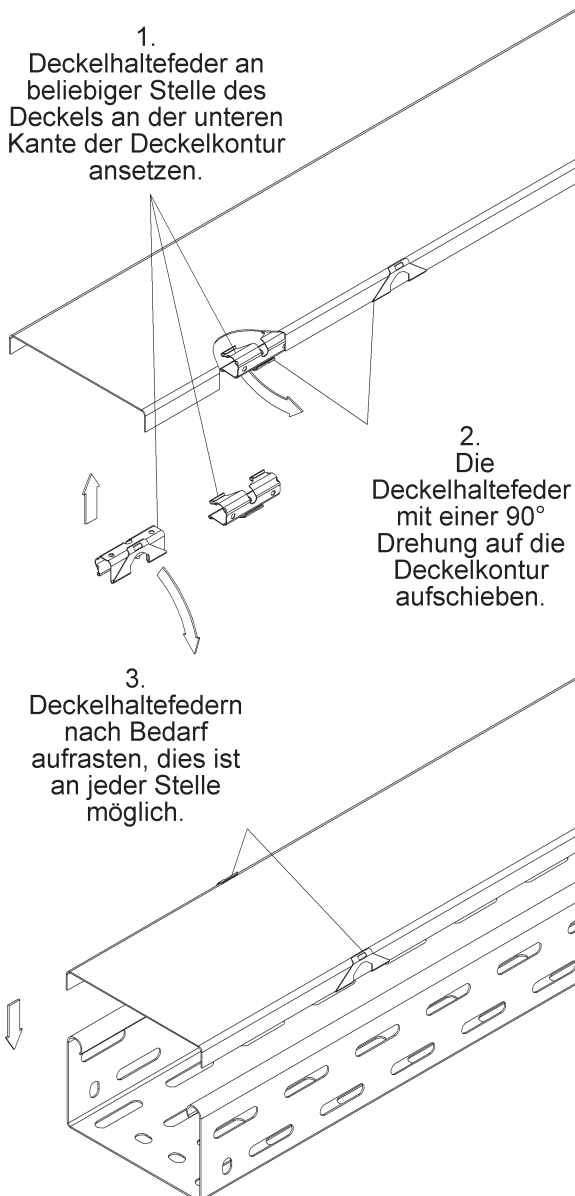

# DECKELHALTEFEDER RDHF 9 E2

zur Befestigung von Kabelrinnendeckel

## MONTAGEANLEITUNG

## DEMONTAGEANLEITUNG

Die Deckelhaltefeder ist bei ordnungsgemäßer Demontage wieder verwendbar.