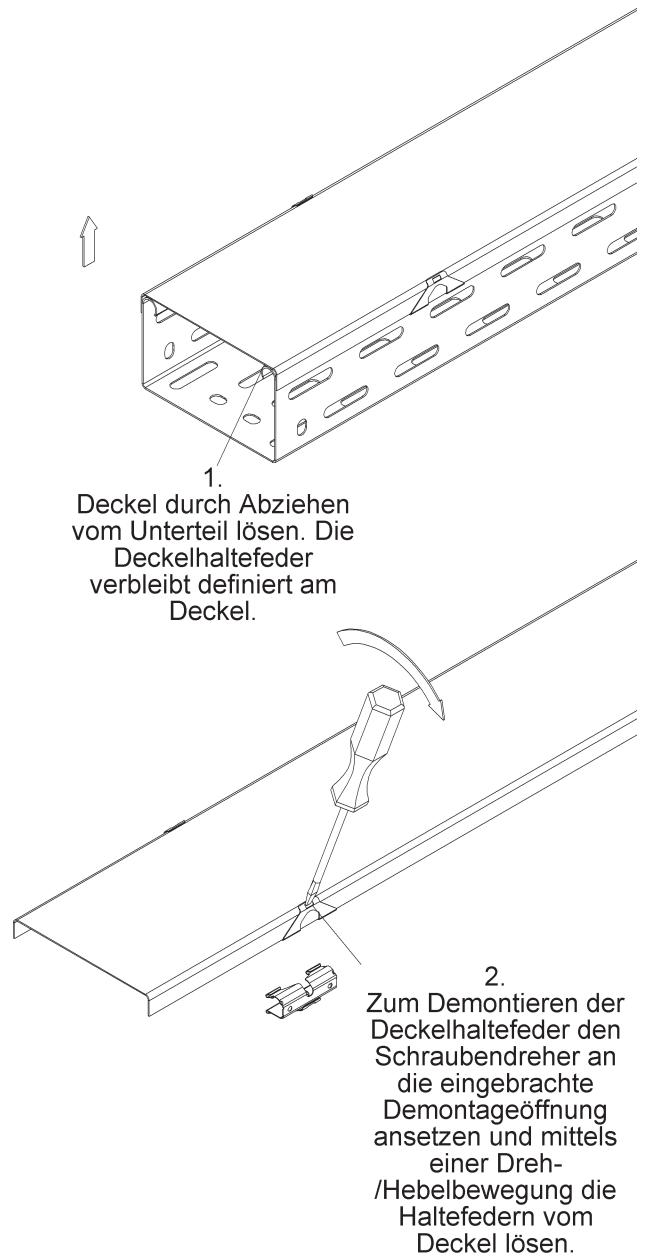

# DECKELHALTEFEDER RDHF 9 E2

zur Befestigung von Kabelrinnendeckel

## MONTAGEANLEITUNG

## DEMONTAGEANLEITUNG

Die Deckelhaltefeder ist bei ordnungsgemäßer Demontage wieder verwendbar.